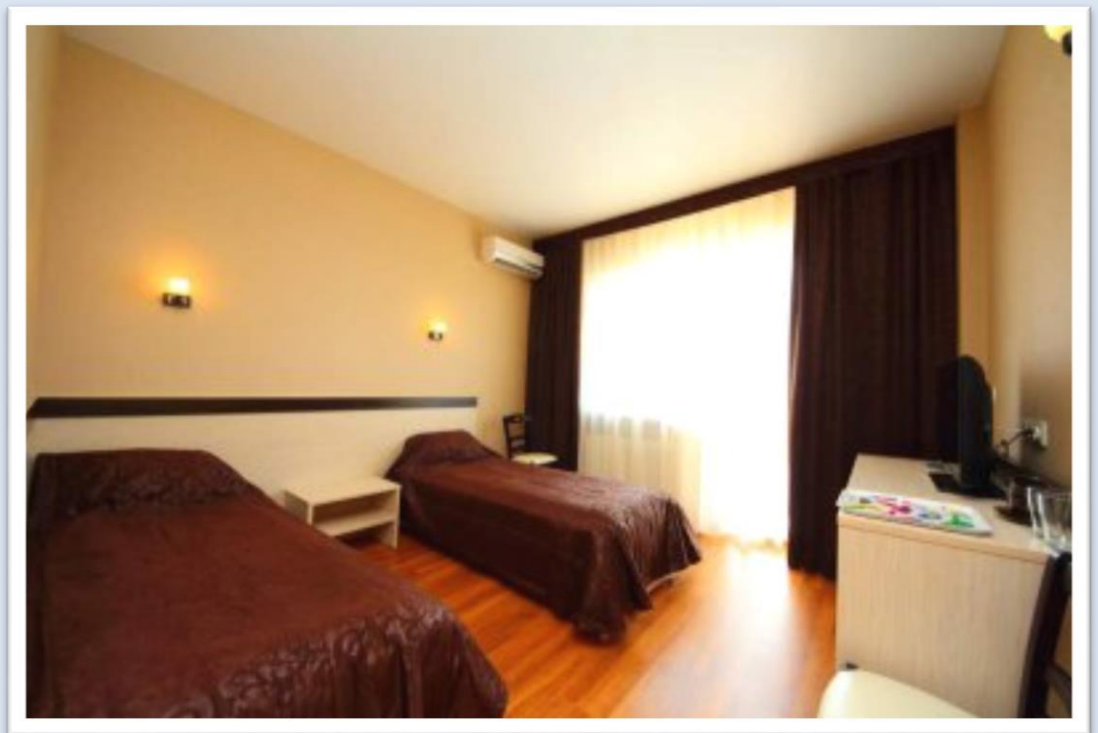

## ДЮНЫ ДЖЕМЕТЕ 3\*

Большой гостевой дом в оживленном районе Анапы, в 3-5 минутах пешком от длинного муниципального пляжа. Хорошие номерной фонд, ухоженная территория, большой бассейн. Для неторопливого семейного отдыха.

## ФРАНЦУЗСКИЙ КВАРТАЛ 3\*

Современный и симпатичный отель в поселке Витязево, расположенный в 5-10-ти минутах ходьбы от пляжа, вблизи популярных туристических мест. Предоставляются интересно оформленные в европейском стиле номера, услуги для детей и взрослых. В ресторане подают блюда кавказской и русской кухни. Хорошо подойдет для активного семейного отпуска на берегу моря.

## РИВЬЕРА КЛУБ И СПА 4\*

Очень красивый отель с просторными светлыми номерами и хорошим сервисом. Условия для детского и спортивного досуга, СПА-центр, до пляжа пара минут пешком. Для активного пляжного отдыха.

## ДОВИЛЬ 5\*

Отель&Spa «Довиль» – единственный в Анапе 5-звездочный клубный отель для семейного отдыха, работающий по системе «Все включено», находится на второй береговой линии Пионерского проспекта.