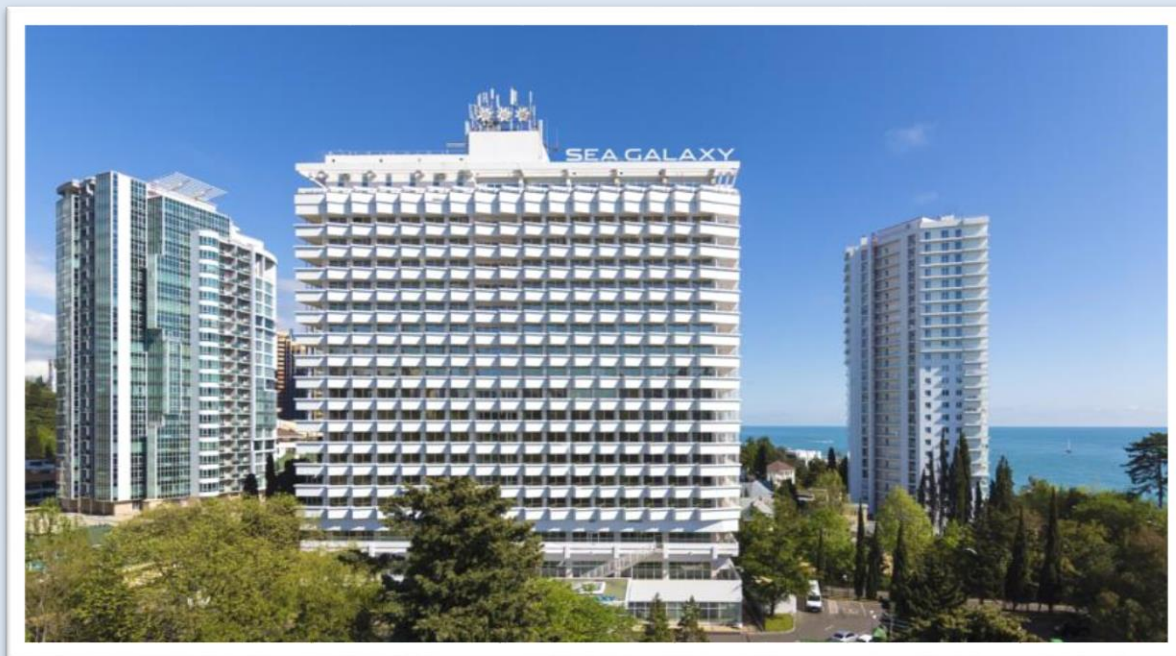

ДЖАЗ ЛОО 3*

Современный комплекс благоустроенных коттеджей, расположенный на горной возвышенности, в тихом поселке Лоо, недалеко от местных достопримечательностей. Дорога к морю займет 10 минут пешком, также предоставляется бесплатный трансфер на пляж. В числе услуг - детский клуб, аквапарк. Подойдет для размеренного отдыха всей семьей в живописном уголке курорта.

СОЧИ ПАРК КЛУБ ОТЕЛЬ (БЫВШ. АЗИМУТ ОТЕЛЬ СОЧИ) 3*

Добротный бюджетный отель рядом с парком аттракционов Сочи-парк, в шаговой доступности станция скоростных поездов, популярные туристические объекты. Обширная территория с развитой инфраструктурой, хороший номерной фонд. Для активного отдыха всей семьей.

Отель “Sea Galaxy” 4*

Приятный семейный отель в оживленном районе курорта, в пешей доступности разнообразные кафе, рестораны, магазины, Сочинский цирк. Уютные интерьеры, хороший сервис, собственный СПА-центр. Для спокойного отдыха.

ХАЯТТ РИДЖЕНСИ СОЧИ 5*

Большой отельный комплекс с развитой инфраструктурой и хорошим номерным фондом. Фитнес- и СПА-центр, большой набор услуг, сервис на должном уровне. Для комфортного отдыха.