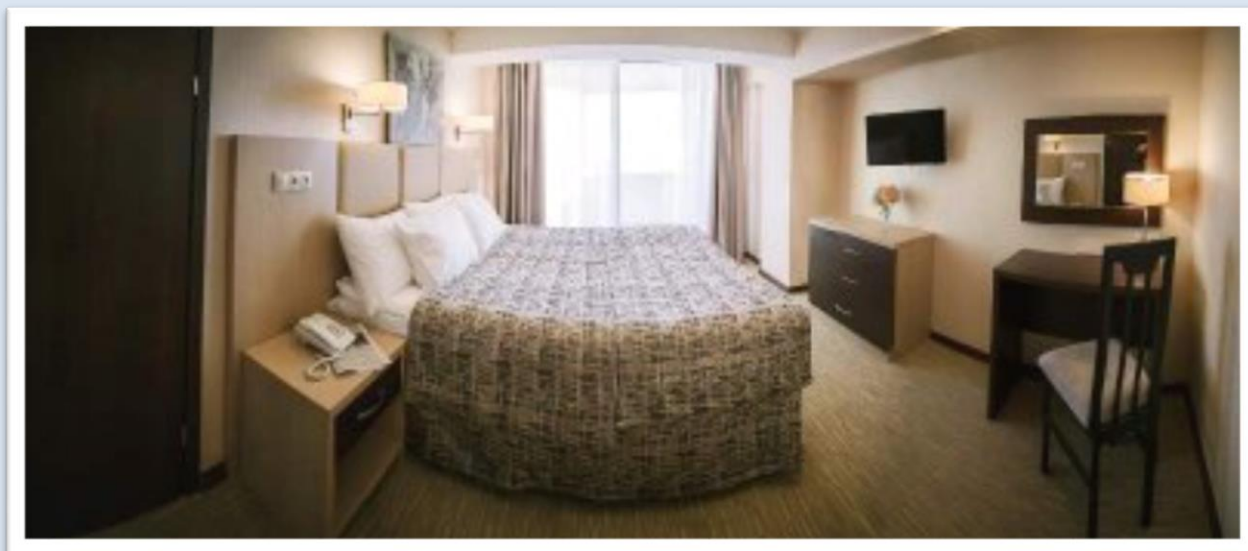

СОЧИ ПАРК КЛУБ ОТЕЛЬ (БЫВШ. АЗИМУТ ОТЕЛЬ СОЧИ) 3*

Добротный бюджетный отель рядом с парком аттракционов Сочи-парк, в шаговой доступности станция скоростных поездов, популярные туристические объекты. Обширная территория с развитой инфраструктурой, хороший номерной фонд. Для активного отдыха всей семьей.

Отель “Sea Galaxy” 4*

Приятный семейный отель в оживленном районе курорта, в пешей доступности разнообразные кафе, рестораны, магазины, Сочинский цирк. Уютные интерьеры, хороший сервис, собственный СПА-центр. Для спокойного отдыха.

ХАЯТТ РИДЖЕНСИ СОЧИ 5*

Большой отельный комплекс с развитой инфраструктурой и хорошим номерным фондом. Фитнес- и СПА-центр, большой набор услуг, сервис на должном уровне. Для комфортного отдыха.