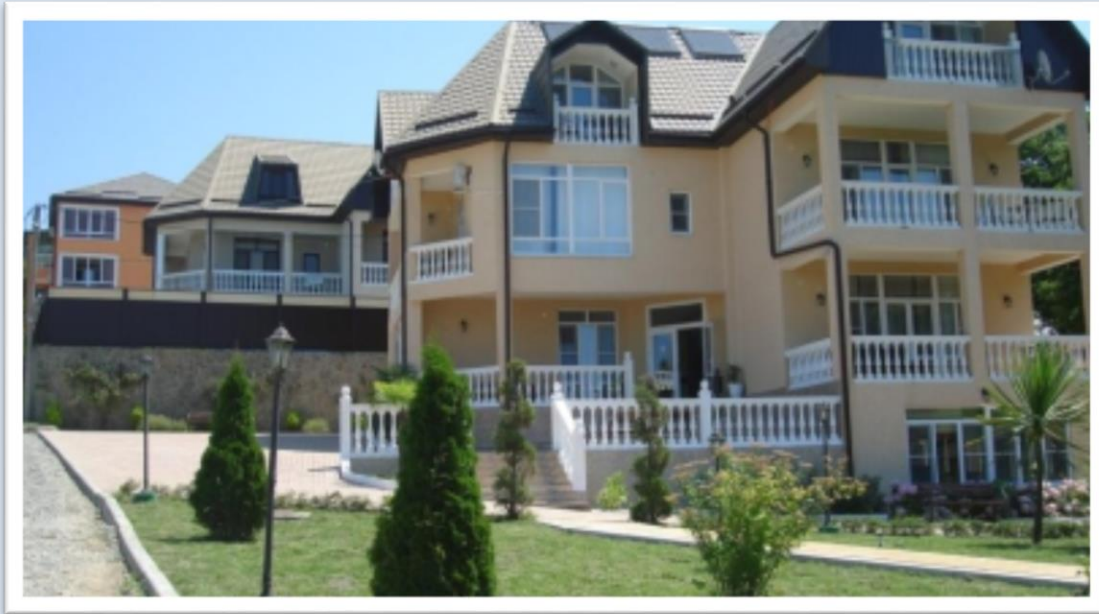

ДЖАЗ ЛОО 3*

Современный комплекс благоустроенных коттеджей, расположенный на горной возвышенности, в тихом поселке Лоо, недалеко от местных достопримечательностей. Дорога к морю займет 10 минут пешком, также предоставляется бесплатный трансфер на пляж. В числе услуг - детский клуб, аквапарк. Подойдет для размеренного отдыха всей семьей в живописном уголке курорта.

СОЧИ ПАРК КЛУБ ОТЕЛЬ (БЫВШ. АЗИМУТ ОТЕЛЬ СОЧИ) 3*

Добротный бюджетный отель рядом с парком аттракционов Сочи-парк, в шаговой доступности станция скоростных поездов, популярные туристические объекты. Обширная территория с развитой инфраструктурой, хороший номерной фонд. Для активного отдыха всей семьей.

Отель “Sea Galaxy” 4*

Приятный семейный отель в оживленном районе курорта, в пешей доступности разнообразные кафе, рестораны, магазины, Сочинский цирк. Уютные интерьеры, хороший сервис, собственный СПА-центр. Для спокойного отдыха.

ХАЯТТ РИДЖЕНСИ СОЧИ 5*

Большой отельный комплекс с развитой инфраструктурой и хорошим номерным фондом. Фитнес- и СПА-центр, большой набор услуг, сервис на должном уровне. Для комфортного отдыха.