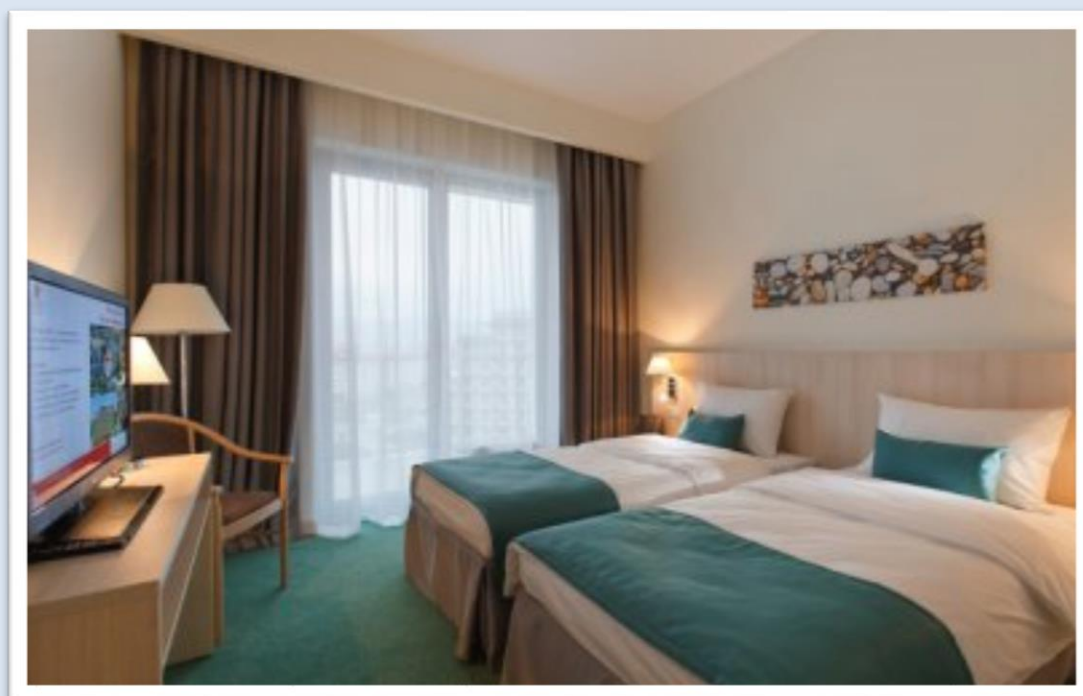

СОЧИ ПАРК КЛУБ ОТЕЛЬ (БЫВШ. АЗИМУТ ОТЕЛЬ СОЧИ) 3*

Добротный бюджетный отель рядом с парком аттракционов Сочи-парк, в шаговой доступности станция скоростных поездов, популярные туристические объекты. Обширная территория с развитой инфраструктурой, хороший номерной фонд. Для активного отдыха всей семьей.

Отель “Sea Galaxy” 4*

Приятный семейный отель в оживленном районе курорта, в пешей доступности разнообразные кафе, рестораны, магазины, Сочинский цирк. Уютные интерьеры, хороший сервис, собственный СПА-центр. Для спокойного отдыха.